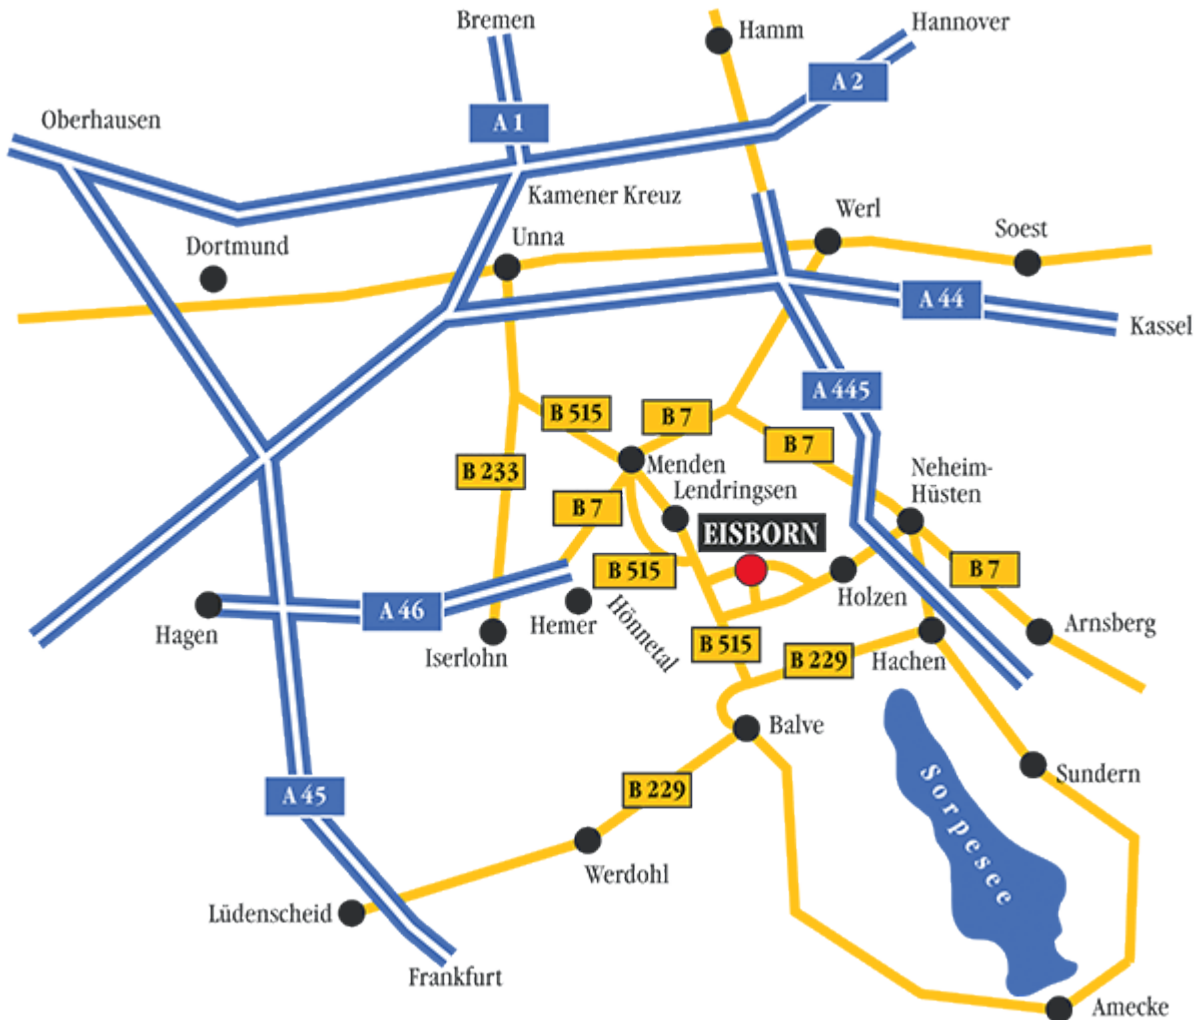

# Hotel "Zur Post"

Eisborner Dorfstraße 3  
58802 Balve-Eisborn  
Telefon (0 23 79) 91 60  
mail@hotel-eisborn.de

## mit dem Auto

BAB-Ausfahrt Iserlohn-Hemer  
(A46):  
noch 15 km

BAB-Ausfahrt Arnsberg (A445):  
noch 15 km

## mit der Bahn

EC/IC/IR-Bahnhof Hagen HBf: 42 km

Werdohl: 16 km

Bahnhof Binolen Neheim-Hüsten:  
12 km

## mit dem Flugzeug

Düsseldorf: 100 km  
Dortmund: 55 km